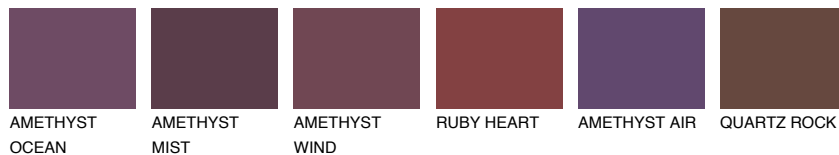

SAPPHIRE BAY

☀️ 12%

Passzoló színek

COLOURS

Intenzív színek

További információért látogasson el a
www.ceresit.hu

*A látható színek a Ceresit által kínált összes vakolatra és festékre vonatkoznak. A tényleges színek kis mértékben eltérhetnek az itt láthatóktól, ez függ a felülettől, a körülményektől és a választott vakolat textúrájától. Javasoljuk a valódi színminták ellenőrzését is a Ceresit forgalmazójánál.