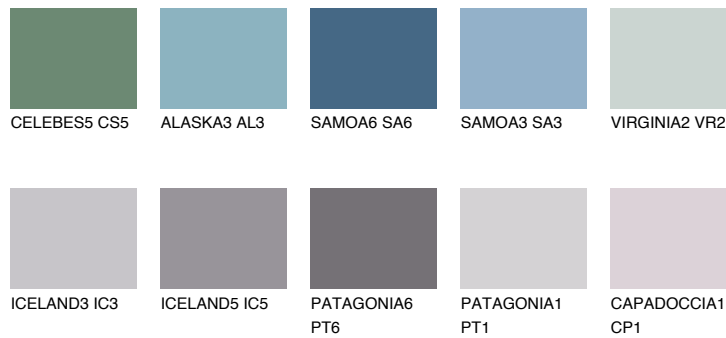

SAPHIRE BAY

☀️ 12%

Passzoló színek

COLOURS

Intenzív színek

További információért látogasson el a
www.ceresit.hu

*A látható színek a Ceresit által kínált összes vakolatra és festékre vonatkoznak. A tényleges színek kis mértékben eltérhetnek az itt láthatóktól, ez függ a felülettől, a körülményektől és a választott vakolat textúrájától. Javasoljuk a valódi színminták ellenőrzését is a Ceresit forgalmazójánál.