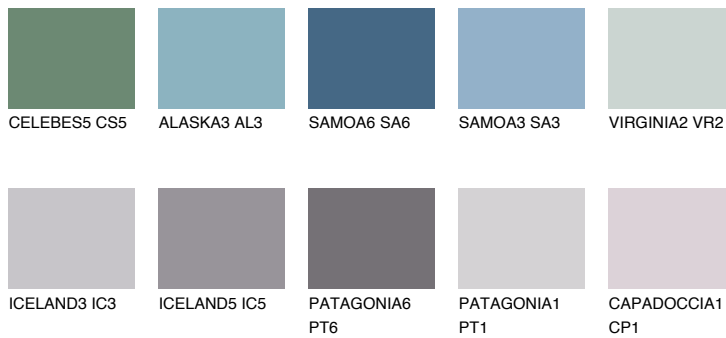

SAPPHIRE BAY

☀️ 12%

Passzoló színek

COLOURS

Intenzív színek

További információért látogasson el a
www.ceresit.hu

*A látható színek a Ceresit által kínált összes vakolatra és festékre vonatkoznak. A tényleges színek kis mértékben eltérhetnek az itt láthatóktól, ez függ a felülettől, a körülményektől és a választott vakolat textúrájától. Javasoljuk a valódi színminták ellenőrzését is a Ceresit forgalmazójánál.