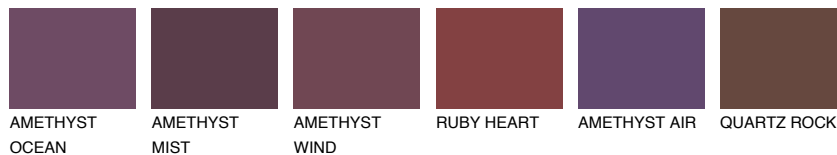

SAPHIRE BAY

☀️ 12%

Passzoló színek

COLOURS

Intenzív színek

További információért látogasson el a
www.ceresit.hu

*A látható színek a Ceresit által kínált összes vakolatra és festékre vonatkoznak. A tényleges színek kis mértékben eltérhetnek az itt láthatóktól, ez függ a felülettől, a körülményektől és a választott vakolat textúrájától. Javasoljuk a valódi színminták ellenőrzését is a Ceresit forgalmazójánál.