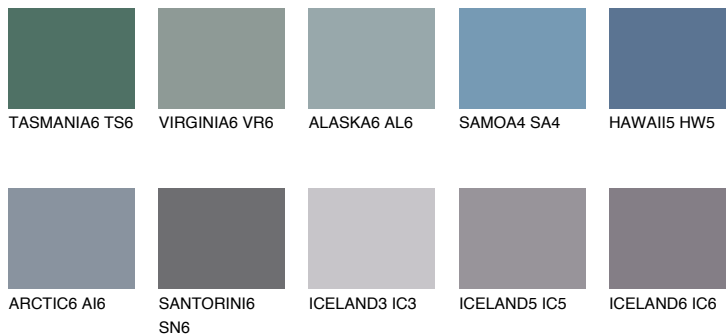

**SAPPHIRE CREEK**

☾ 9%

**Passzoló színek****COLOURS****Intenzív színek**

További információért látogasson el a  
[www.ceresit.hu](http://www.ceresit.hu)

\*A látható színek a Ceresit által kínált összes vakolatra és festékre vonatkoznak. A tényleges színek kis mértékben eltérhetnek az itt láthatóktól, ez függ a felülettől, a körülményektől és a választott vakolat textúrájától. Javasoljuk a valódi színminták ellenőrzését is a Ceresit forgalmazójánál.