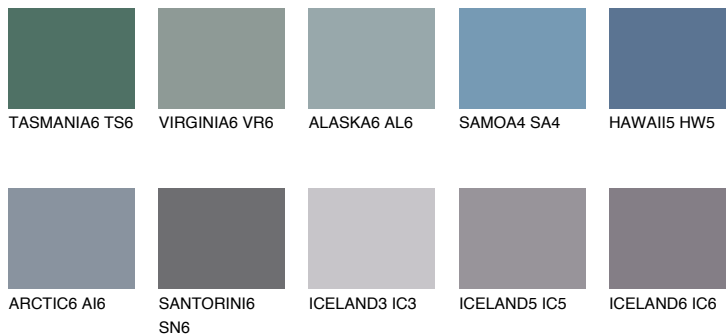

SAPPHIRE CREEK

☾ 9%

Passzoló színek**COLOURS****Intenzív színek**

További információért látogasson el a
www.ceresit.hu

*A látható színek a Ceresit által kínált összes vakolatra és festékre vonatkoznak. A tényleges színek kis mértékben eltérhetnek az itt láthatóktól, ez függ a felülettől, a körülményektől és a választott vakolat textúrájától. Javasoljuk a valódi színminták ellenőrzését is a Ceresit forgalmazójánál.