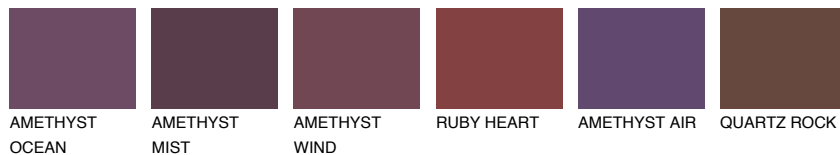

SAPPHIRE FJORD

9%

Passzoló színek**COLOURS****Intenzív színek**

További információért látogasson el a
www.ceresit.hu

*A látható színek a Ceresit által kínált összes vakolatra és festékre vonatkoznak. A tényleges színek kis mértékben eltérhetnek az itt láthatóktól, ez függ a felülettől, a körülményektől és a választott vakolat textúrájától. Javasoljuk a valódi színminták ellenőrzését is a Ceresit forgalmazójánál.