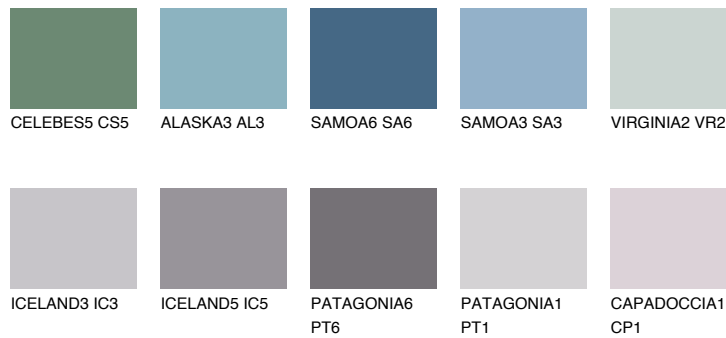

SAPPHIRE FJORD

9%

Passzoló színek**COLOURS****Intenzív színek**

További információért látogasson el a
www.ceresit.hu

*A látható színek a Ceresit által kínált összes vakolatra és festékre vonatkoznak. A tényleges színek kis mértékben eltérhetnek az itt láthatóktól, ez függ a felülettől, a körülményektől és a választott vakolat textúrájától. Javasoljuk a valódi színminták ellenőrzését is a Ceresit forgalmazójánál.