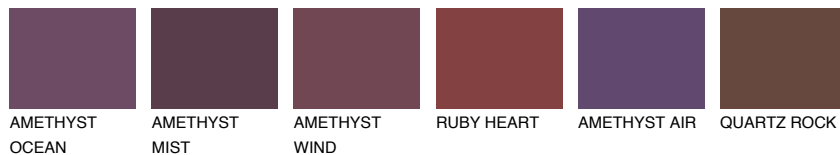

**SAPPHIRE FJORD**

9%

**Passzoló színek****COLOURS****Intenzív színek**

További információért látogasson el a  
[www.ceresit.hu](http://www.ceresit.hu)

\*A látható színek a Ceresit által kínált összes vakolatra és festékre vonatkoznak. A tényleges színek kis mértékben eltérhetnek az itt láthatóktól, ez függ a felülettől, a körülményektől és a választott vakolat textúrájától. Javasoljuk a valódi színminták ellenőrzését is a Ceresit forgalmazójánál.