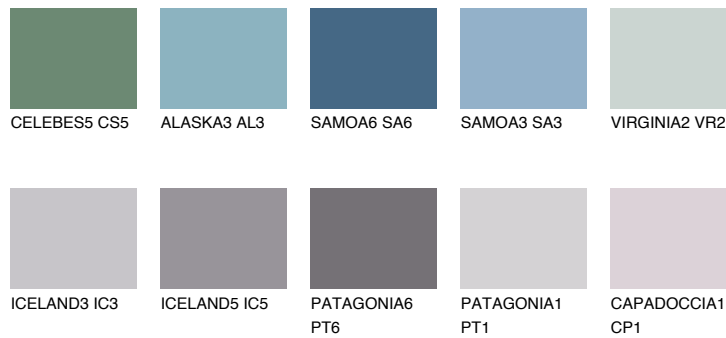

**SAPPHIRE FJORD**

9%

**Passzoló színek****COLOURS****Intenzív színek**

További információért látogasson el a  
[www.ceresit.hu](http://www.ceresit.hu)

\*A látható színek a Ceresit által kínált összes vakolatra és festékre vonatkoznak. A tényleges színek kis mértékben eltérhetnek az itt láthatóktól, ez függ a felülettől, a körülményektől és a választott vakolat textúrájától. Javasoljuk a valódi színminták ellenőrzését is a Ceresit forgalmazójánál.