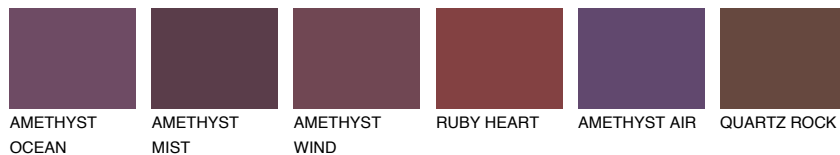

SAPHIRE FJORD

9%

Passzoló színek

COLOURS

Intenzív színek

További információért látogasson el a
www.ceresit.hu

*A látható színek a Ceresit által kínált összes vakolatra és festékre vonatkoznak. A tényleges színek kis mértékben eltérhetnek az itt láthatóktól, ez függ a felülettől, a körülményektől és a választott vakolat textúrájától. Javasoljuk a valódi színminták ellenőrzését is a Ceresit forgalmazójánál.