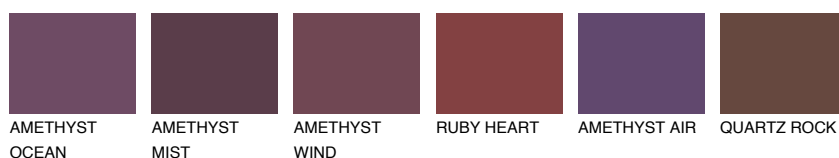

SAPPHIRE FJORD

9%

Passzoló színek

COLOURS

Intenzív színek

További információért látogasson el a
www.ceresit.hu

*A látható színek a Ceresit által kínált összes vakolatra és festékre vonatkoznak. A tényleges színek kis mértékben eltérhetnek az itt láthatóktól, ez függ a felülettől, a körülményektől és a választott vakolat textúrájától. Javasoljuk a valódi színminták ellenőrzését is a Ceresit forgalmazójánál.