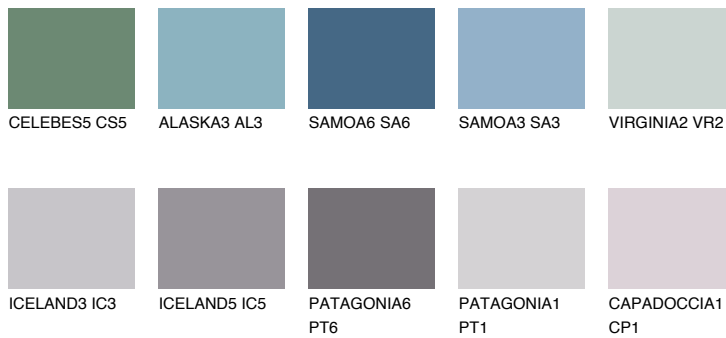

SAPHIRE FJORD

9%

Passzoló színek

COLOURS

Intenzív színek

További információért látogasson el a
www.ceresit.hu

*A látható színek a Ceresit által kínált összes vakolatra és festékre vonatkoznak. A tényleges színek kis mértékben eltérhetnek az itt láthatóktól, ez függ a felülettől, a körülményektől és a választott vakolat textúrájától. Javasoljuk a valódi színminták ellenőrzését is a Ceresit forgalmazójánál.