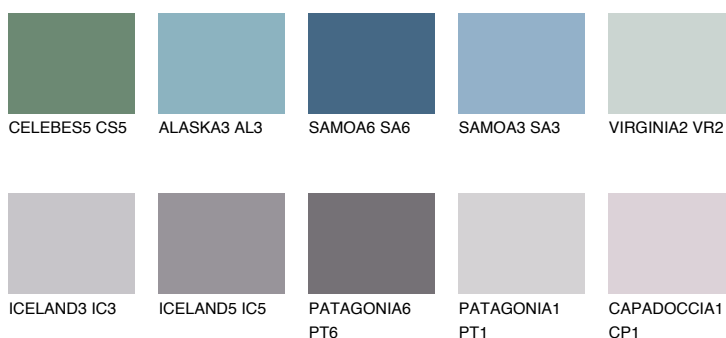

SAPPHIRE FJORD

9%

Passzoló színek

COLOURS

Intenzív színek

További információért látogasson el a
www.ceresit.hu

*A látható színek a Ceresit által kínált összes vakolatra és festékre vonatkoznak. A tényleges színek kis mértékben eltérhetnek az itt láthatóktól, ez függ a felülettől, a körülményektől és a választott vakolat textúrájától. Javasoljuk a valódi színminták ellenőrzését is a Ceresit forgalmazójánál.