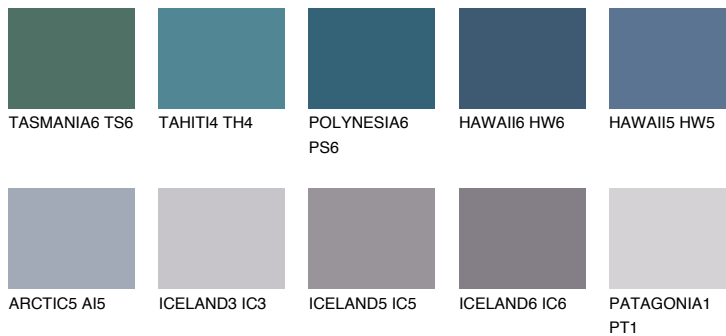

SAPPHIRE GLACIER

8%

Passzoló színek

COLOURS

Intenzív színek

További információért látogasson el a www.ceresit.hu

*A látható színek a Ceresit által kínált összes vakolatra és festékre vonatkoznak. A tényleges színek kis mértékben eltérhetnek az itt láthatóktól, ez függ a felülettől, a körülményektől és a választott vakolat textúrájától. Javasoljuk a valódi színminták ellenőrzését is a Ceresit forgalmazójánál.