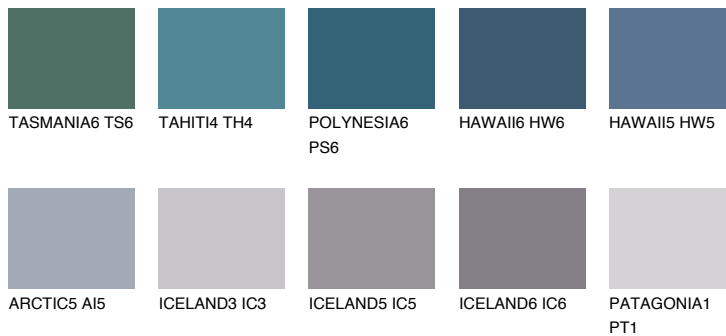

**SAPHIRE GLACIER**

8%

Passzoló színek**COLOURS****Intenzív színek**

További információért látogasson el a
www.ceresit.hu

*A látható színek a Ceresit által kínált összes vakolatra és festékre vonatkoznak. A tényleges színek kis mértékben eltérhetnek az itt láthatóktól, ez függ a felülettől, a körülményektől és a választott vakolat textúrájától. Javasoljuk a valódi színminták ellenőrzését is a Ceresit forgalmazójánál.