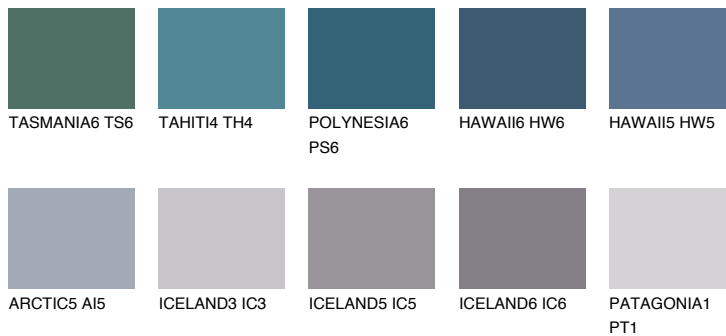

**SAPPHIRE GLACIER**

☀ 8%

Passzoló színek**COLOURS****Intenzív színek**

További információért látogasson el a
www.ceresit.hu

*A látható színek a Ceresit által kínált összes vakolatra és festékre vonatkoznak. A tényleges színek kis mértékben eltérhetnek az itt láthatóktól, ez függ a felülettől, a körülményektől és a választott vakolat textúrájától. Javasoljuk a valódi színminták ellenőrzését is a Ceresit forgalmazójánál.