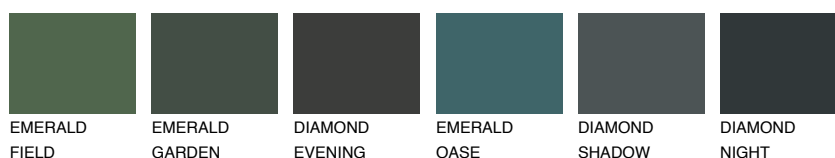

**WHITE SNOW**☀ 83% **TSR** 76%**Passzoló színek****COLOURS****Intenzív színek**

További információért látogasson el a  
[www.ceresit.hu](http://www.ceresit.hu)

\*A látható színek a Ceresit által kínált összes vakolatra és festékre vonatkoznak. A tényleges színek kis mértékben eltérhetnek az itt láthatóktól, ez függ a felülettől, a körülményektől és a választott vakolat textúrájától. Javasoljuk a valódi színminták ellenőrzését is a Ceresit forgalmazójánál.