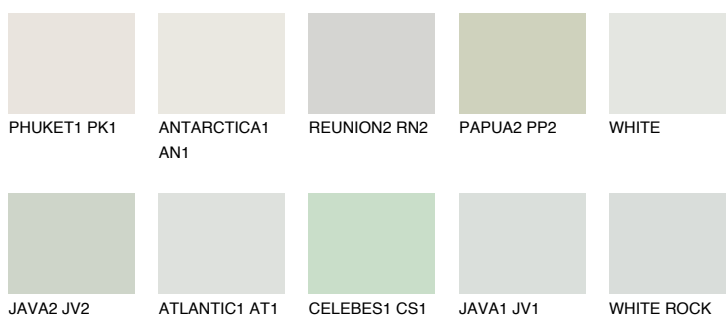

**WHITE SNOW**☀ 83% **TSR** 76%**Passzoló színek****COLOURS****Intenzív színek**

További információért látogasson el a  
[www.ceresit.hu](http://www.ceresit.hu)

\*A látható színek a Ceresit által kínált összes vakolatra és festékre vonatkoznak. A tényleges színek kis mértékben eltérhetnek az itt láthatóktól, ez függ a felülettől, a körülményektől és a választott vakolat textúrájától. Javasoljuk a valódi színminták ellenőrzését is a Ceresit forgalmazójánál.