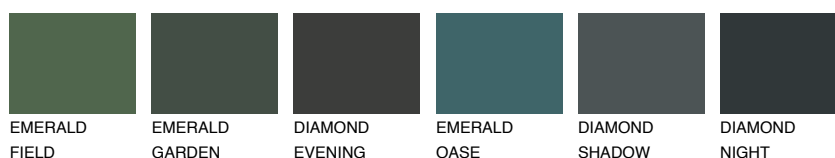

WHITE SNOW☀ 83% **TSR** 76%**Passzoló színek****COLOURS****Intenzív színek**

További információért látogasson el a
www.ceresit.hu

*A látható színek a Ceresit által kínált összes vakolatra és festékre vonatkoznak. A tényleges színek kis mértékben eltérhetnek az itt láthatóktól, ez függ a felülettől, a körülményektől és a választott vakolat textúrájától. Javasoljuk a valódi színminták ellenőrzését is a Ceresit forgalmazójánál.