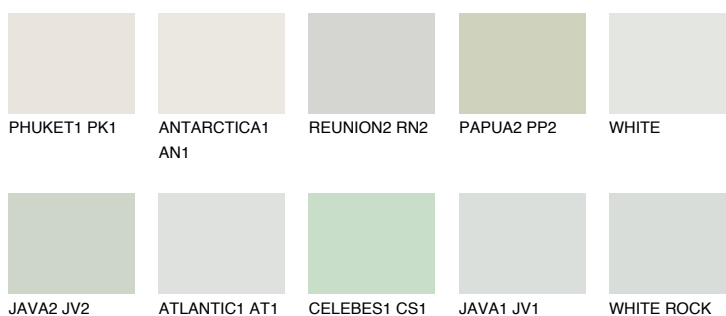

WHITE SNOW☀ 83% **TSR** 76%**Passzoló színek****COLOURS****Intenzív színek**

További információért látogasson el a
www.ceresit.hu

*A látható színek a Ceresit által kínált összes vakolatra és festékre vonatkoznak. A tényleges színek kis mértékben eltérhetnek az itt láthatóktól, ez függ a felülettől, a körülményektől és a választott vakolat textúrájától. Javasoljuk a valódi színminták ellenőrzését is a Ceresit forgalmazójánál.