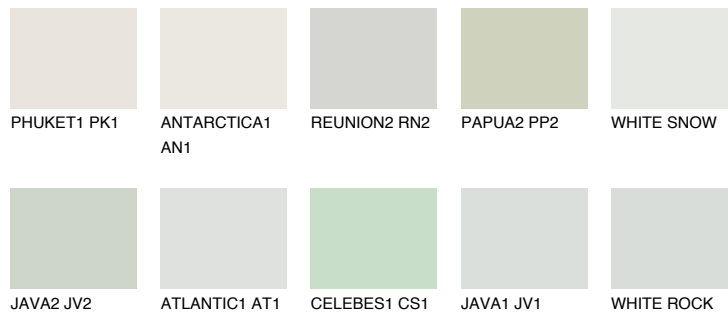

**WHITE**81% **TSR** 68%

Passzoló színek

COLOURS

Intenzív színek

További információért látogasson el a
www.ceresit.hu

*A látható színek a Ceresit által kínált összes vakolatra és festékre vonatkoznak. A tényleges színek kis mértékben eltérhetnek az itt láthatóktól, ez függ a felülettől, a körülményektől és a választott vakolat textúrájától. Javasoljuk a valódi színminták ellenőrzését is a Ceresit forgalmazójánál.