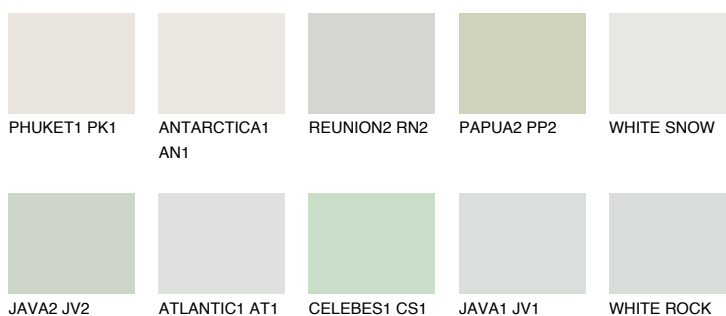


**WHITE**81% **TSR** 68%

Passzoló színek

COLOURS

Intenzív színek

További információért látogasson el a
www.ceresit.hu

*A látható színek a Ceresit által kínált összes vakolatra és festékre vonatkoznak. A tényleges színek kis mértékben eltérhetnek az itt láthatóktól, ez függ a felülettől, a körülményektől és a választott vakolat textúrájától. Javasoljuk a valódi színminták ellenőrzését is a Ceresit forgalmazójánál.