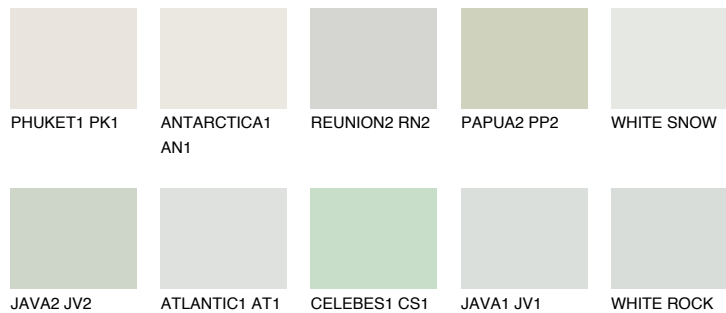

**WHITE**81% **TSR** 68%

Passzoló színek

COLOURS

Intenzív színek

További információért látogasson el a
www.ceresit.hu

*A látható színek a Ceresit által kínált összes vakolatra és festékre vonatkoznak. A tényleges színek kis mértékben eltérhetnek az itt láthatóktól, ez függ a felülettől, a körülményektől és a választott vakolat textúrájától. Javasoljuk a valódi színminták ellenőrzését is a Ceresit forgalmazójánál.