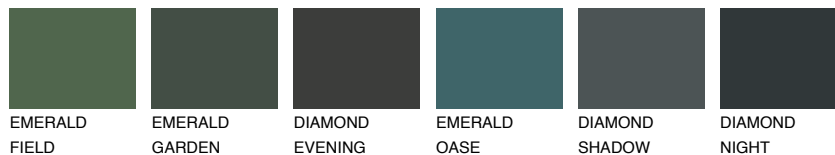

**WHITE**81% **TSR** 68%

Passzoló színek

COLOURS

Intenzív színek

További információért látogasson el a
www.ceresit.hu

*A látható színek a Ceresit által kínált összes vakolatra és festékre vonatkoznak. A tényleges színek kis mértékben eltérhetnek az itt láthatóktól, ez függ a felülettől, a körülményektől és a választott vakolat textúrájától. Javasoljuk a valódi színminták ellenőrzését is a Ceresit forgalmazójánál.