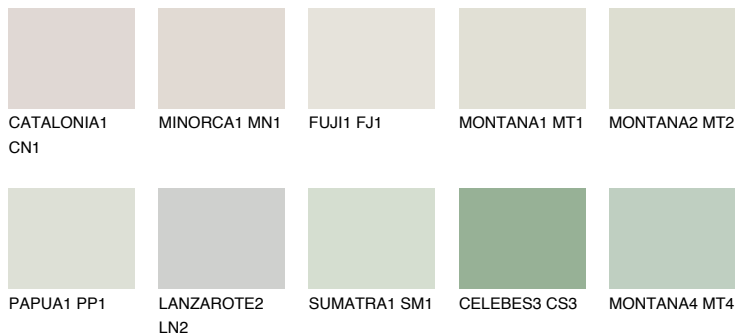

WHITE DESERT

82% **TSR** 74%

Passzoló színek

COLOURS

Intenzív színek

További információért látogasson el a
www.ceresit.hu

*A látható színek a Ceresit által kínált összes vakolatra és festékre vonatkoznak. A tényleges színek kis mértékben eltérhetnek az itt láthatóktól, ez függ a felülettől, a körülményektől és a választott vakolat textúrájától. Javasoljuk a valódi színminták ellenőrzését is a Ceresit forgalmazójánál.