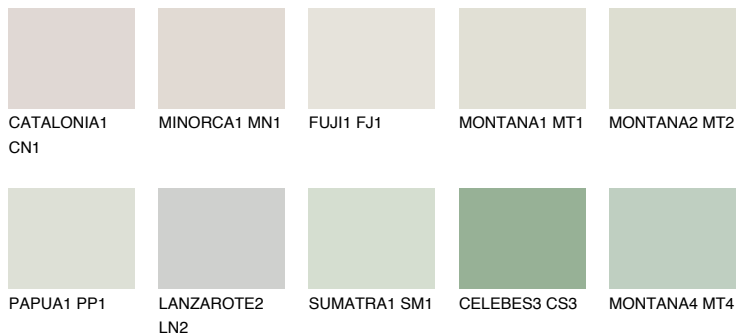

WHITE DESERT82% **TSR** 74%**Passzoló színek****COLOURS****Intenzív színek**

További információért látogasson el a
www.ceresit.hu

*A látható színek a Ceresit által kínált összes vakolatra és festékre vonatkoznak. A tényleges színek kis mértékben eltérhetnek az itt láthatóktól, ez függ a felülettől, a körülményektől és a választott vakolat textúrájától. Javasoljuk a valódi színminták ellenőrzését is a Ceresit forgalmazójánál.