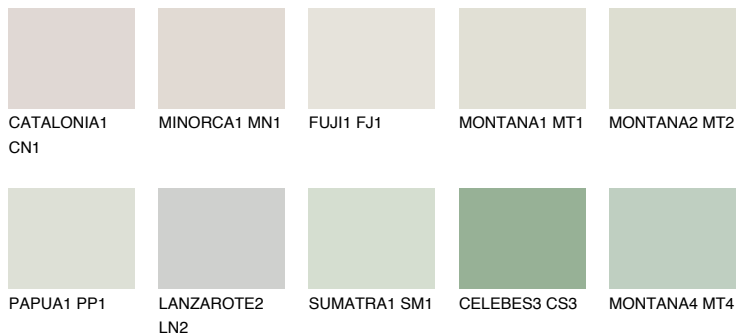

**WHITE DESERT**82% **TSR** 74%**Passzoló színek****COLOURS****Intenzív színek**

További információért látogasson el a  
[www.ceresit.hu](http://www.ceresit.hu)

\*A látható színek a Ceresit által kínált összes vakolatra és festékre vonatkoznak. A tényleges színek kis mértékben eltérhetnek az itt láthatóktól, ez függ a felülettől, a körülményektől és a választott vakolat textúrájától. Javasoljuk a valódi színminták ellenőrzését is a Ceresit forgalmazójánál.