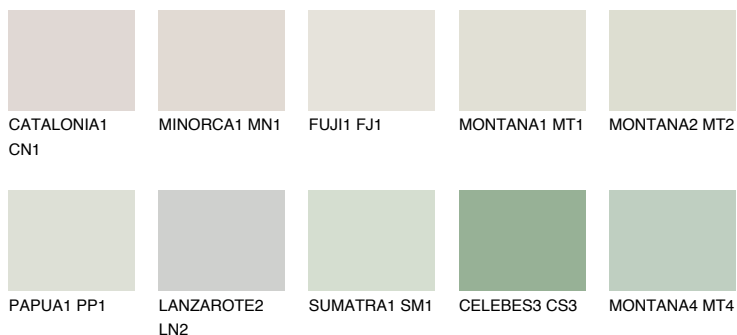

## WHITE DESERT

82% **TSR** 74%

### Passzoló színek

#### COLOURS

#### Intenzív színek

További információért látogasson el a  
[www.ceresit.hu](http://www.ceresit.hu)

\*A látható színek a Ceresit által kínált összes vakolatra és festékre vonatkoznak. A tényleges színek kis mértékben eltérhetnek az itt láthatóktól, ez függ a felülettől, a körülményektől és a választott vakolat textúrájától. Javasoljuk a valódi színminták ellenőrzését is a Ceresit forgalmazójánál.