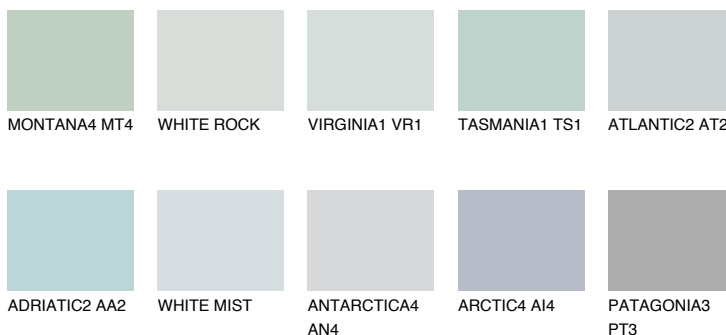

**WHITE ICE**☀️ 79% **TSR 70%****Passzoló színek****COLOURS****Intenzív színek**

További információért látogasson el a
www.ceresit.hu

*A látható színek a Ceresit által kínált összes vakolatra és festékre vonatkoznak. A tényleges színek kis mértékben eltérhetnek az itt láthatóktól, ez függ a felülettől, a körülményektől és a választott vakolat textúrájától. Javasoljuk a valódi színminták ellenőrzését is a Ceresit forgalmazójánál.