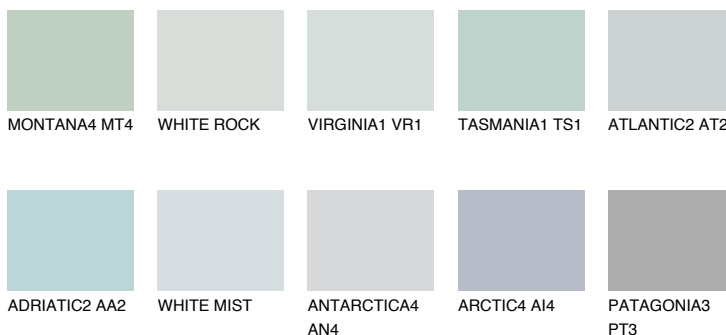


**WHITE ICE**☀️ 79% **TSR 70%****Passzoló színek****COLOURS****Intenzív színek**

További információért látogasson el a
www.ceresit.hu

*A látható színek a Ceresit által kínált összes vakolatra és festékre vonatkoznak. A tényleges színek kis mértékben eltérhetnek az itt láthatóktól, ez függ a felülettől, a körülményektől és a választott vakolat textúrájától. Javasoljuk a valódi színminták ellenőrzését is a Ceresit forgalmazójánál.