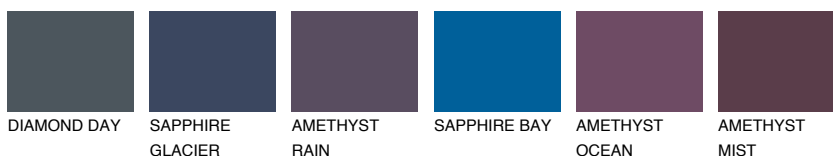

**WHITE ICE**☀️ 79% **TSR 70%****Passzoló színek****COLOURS****Intenzív színek**

További információért látogasson el a
www.ceresit.hu

*A látható színek a Ceresit által kínált összes vakolatra és festékre vonatkoznak. A tényleges színek kis mértékben eltérhetnek az itt láthatóktól, ez függ a felülettől, a körülményektől és a választott vakolat textúrájától. Javasoljuk a valódi színminták ellenőrzését is a Ceresit forgalmazójánál.