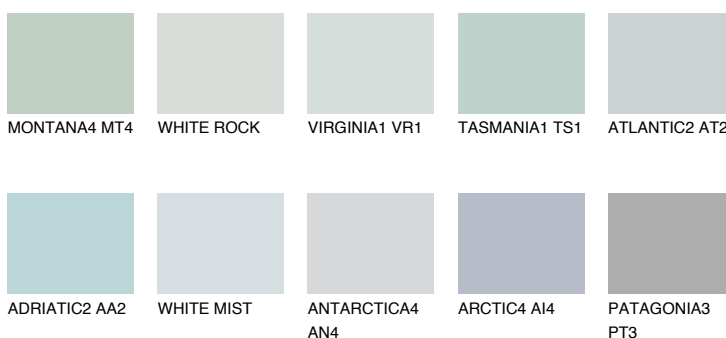


**WHITE ICE**☀️ 79% **TSR 70%****Passzoló színek****COLOURS****Intenzív színek**

További információért látogasson el a
www.ceresit.hu

*A látható színek a Ceresit által kínált összes vakolatra és festékre vonatkoznak. A tényleges színek kis mértékben eltérhetnek az itt láthatóktól, ez függ a felülettől, a körülményektől és a választott vakolat textúrájától. Javasoljuk a valódi színminták ellenőrzését is a Ceresit forgalmazójánál.