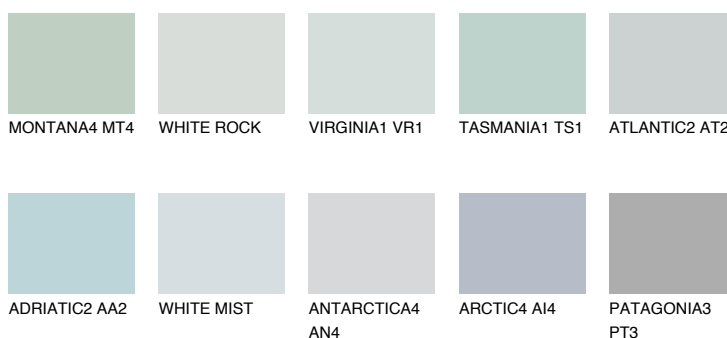


**WHITE ICE**☀️ 79% **TSR 70%****Passzoló színek****COLOURS****Intenzív színek**

További információért látogasson el a
www.ceresit.hu

*A látható színek a Ceresit által kínált összes vakolatra és festékre vonatkoznak. A tényleges színek kis mértékben eltérhetnek az itt láthatóktól, ez függ a felülettől, a körülményektől és a választott vakolat textúrájától. Javasoljuk a valódi színminták ellenőrzését is a Ceresit forgalmazójánál.