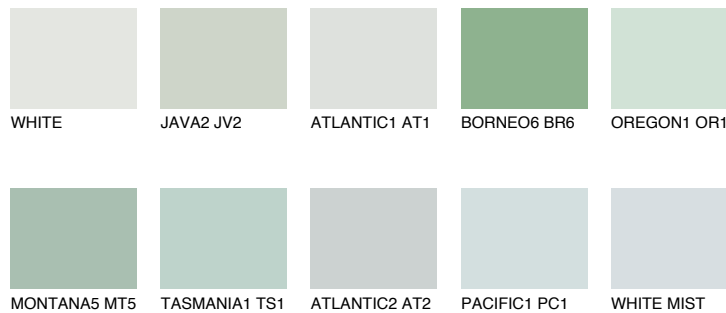

WHITE ROCK74% **TSR** 65%**Passzoló színek****COLOURS****Intenzív színek**

További információért látogasson el a
www.ceresit.hu

*A látható színek a Ceresit által kínált összes vakolatra és festékre vonatkoznak. A tényleges színek kis mértékben eltérhetnek az itt láthatóktól, ez függ a felülettől, a körülményektől és a választott vakolat textúrájától. Javasoljuk a valódi színminták ellenőrzését is a Ceresit forgalmazójánál.