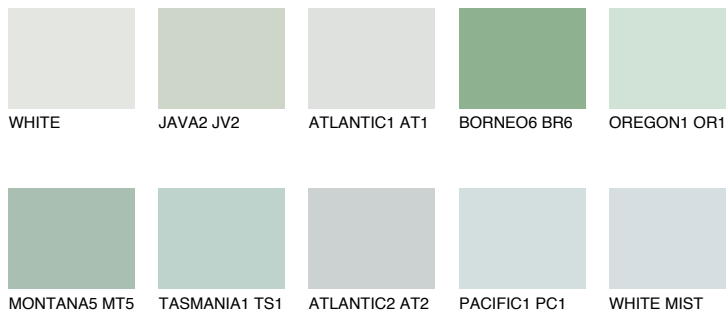

WHITE ROCK74% **TSR** 65%**Passzoló színek****COLOURS****Intenzív színek**

További információért látogasson el a
www.ceresit.hu

*A látható színek a Ceresit által kínált összes vakolatra és festékre vonatkoznak. A tényleges színek kis mértékben eltérhetnek az itt láthatóktól, ez függ a felülettől, a körülményektől és a választott vakolat textúrájától. Javasoljuk a valódi színminták ellenőrzését is a Ceresit forgalmazójánál.