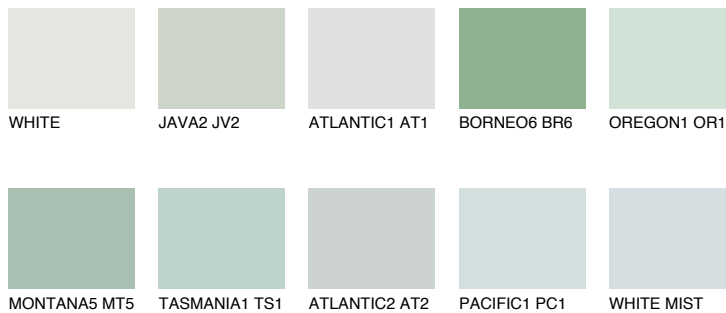

WHITE ROCK☀️ 74% **TSR** 65%**Passzoló színek****COLOURS****Intenzív színek**

További információért látogasson el a
www.ceresit.hu

*A látható színek a Ceresit által kínált összes vakolatra és festékre vonatkoznak. A tényleges színek kis mértékben eltérhetnek az itt láthatóktól, ez függ a felülettől, a körülményektől és a választott vakolat textúrájától. Javasoljuk a valódi színminták ellenőrzését is a Ceresit forgalmazójánál.