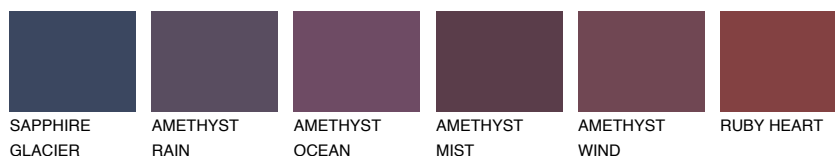

WHITE MIST☀️ 75% **TSR** 71%**Passzoló színek****COLOURS****Intenzív színek**

További információért látogasson el a
www.ceresit.hu

*A látható színek a Ceresit által kínált összes vakolatra és festékre vonatkoznak. A tényleges színek kis mértékben eltérhetnek az itt láthatóktól, ez függ a felülettől, a körülményektől és a választott vakolat textúrájától. Javasoljuk a valódi színminták ellenőrzését is a Ceresit forgalmazójánál.