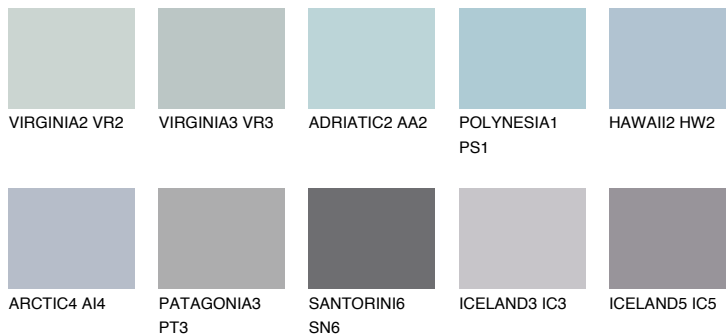

BERMUDAS3 BM3☀️ 41% **TSR 42%****Passzoló színek****COLOURS****Intenzív színek**

További információért látogasson el a
www.ceresit.hu

*A látható színek a Ceresit által kínált összes vakolatra és festékre vonatkoznak. A tényleges színek kis mértékben eltérhetnek az itt láthatóktól, ez függ a felülettől, a körülményektől és a választott vakolat textúrájától. Javasoljuk a valódi színminták ellenőrzését is a Ceresit forgalmazójánál.