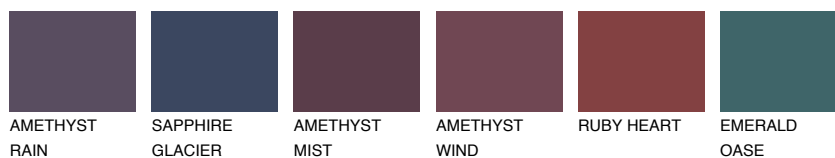

**BERMUDAS3 BM3**☀️ 41%    **TSR 42%****Passzoló színek****COLOURS****Intenzív színek**

További információért látogasson el a  
[www.ceresit.hu](http://www.ceresit.hu)

\*A látható színek a Ceresit által kínált összes vakolatra és festékre vonatkoznak. A tényleges színek kis mértékben eltérhetnek az itt láthatóktól, ez függ a felülettől, a körülményektől és a választott vakolat textúrájától. Javasoljuk a valódi színminták ellenőrzését is a Ceresit forgalmazójánál.