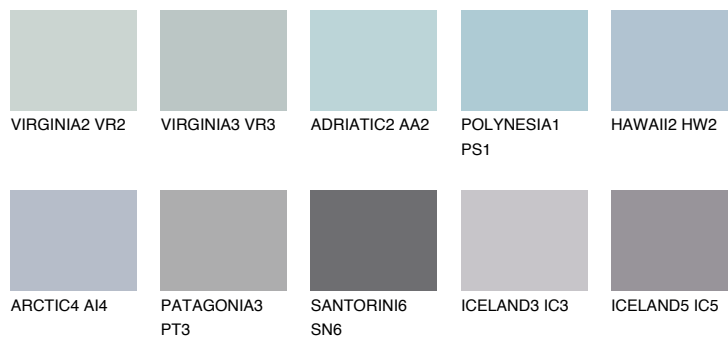

**BERMUDAS3 BM3**☀️ 41%    **TSR 42%****Passzoló színek****COLOURS****Intenzív színek**

További információért látogasson el a  
[www.ceresit.hu](http://www.ceresit.hu)

\*A látható színek a Ceresit által kínált összes vakolatra és festékre vonatkoznak. A tényleges színek kis mértékben eltérhetnek az itt láthatóktól, ez függ a felülettől, a körülményektől és a választott vakolat textúrájától. Javasoljuk a valódi színminták ellenőrzését is a Ceresit forgalmazójánál.