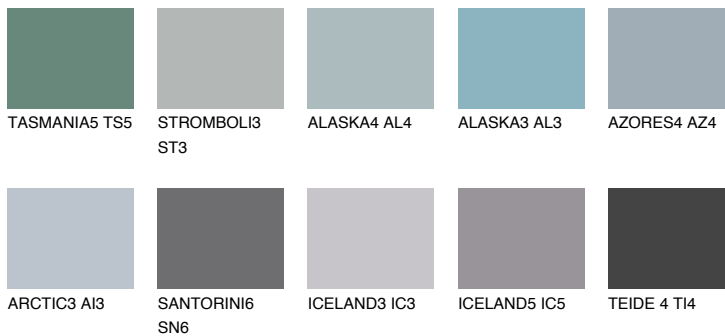

BERMUDAS4 BM4

☀️ 28% **TSR 27%**

Passzoló színek

COLOURS

Intenzív színek

További információért látogasson el a
www.ceresit.hu

*A látható színek a Ceresit által kínált összes vakolatra és festékre vonatkoznak. A tényleges színek kis mértékben eltérhetnek az itt láthatóktól, ez függ a felülettől, a körülményektől és a választott vakolat textúrájától. Javasoljuk a valódi színminták ellenőrzését is a Ceresit forgalmazójánál.