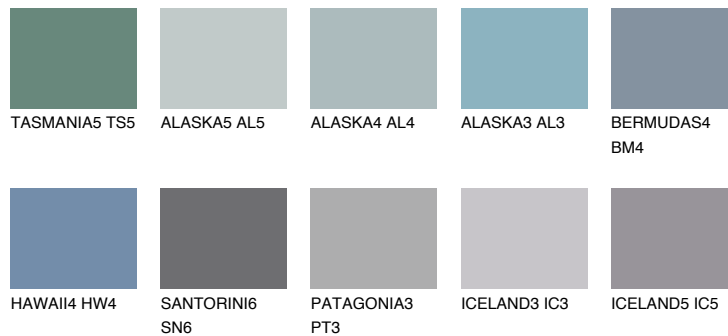

BERMUDAS5 BM5

☀️ 21% **TSR 23%**

Passzoló színek

COLOURS

Intenzív színek

További információért látogasson el a
www.ceresit.hu

*A látható színek a Ceresit által kínált összes vakolatra és festékre vonatkoznak. A tényleges színek kis mértékben eltérhetnek az itt láthatóktól, ez függ a felülettől, a körülményektől és a választott vakolat textúrájától. Javasoljuk a valódi színminták ellenőrzését is a Ceresit forgalmazójánál.