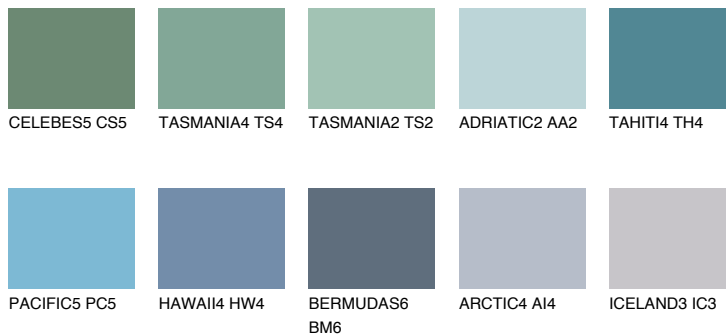

ADRIATIC6 AA6☀️ 38% **TSR 50%****Passzoló színek****COLOURS****Intenzív színek**

További információért látogasson el a
www.ceresit.hu

*A látható színek a Ceresit által kínált összes vakolatra és festékre vonatkoznak. A tényleges színek kis mértékben eltérhetnek az itt láthatóktól, ez függ a felülettől, a körülményektől és a választott vakolat textúrájától. Javasoljuk a valódi színminták ellenőrzését is a Ceresit forgalmazójánál.