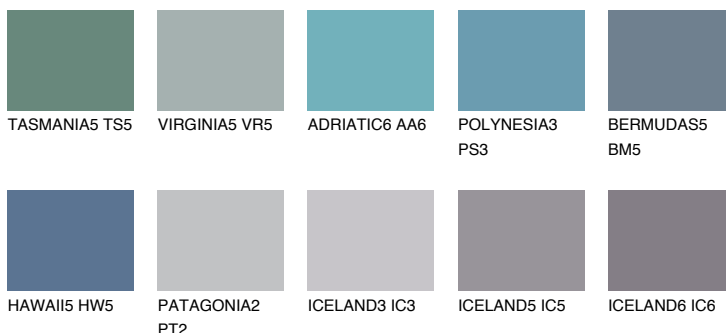

BERMUDAS6 BM6

☀️ 15% **TSR 15%**

Passzoló színek

COLOURS

Intenzív színek

További információért látogasson el a
www.ceresit.hu

*A látható színek a Ceresit által kínált összes vakolatra és festékre vonatkoznak. A tényleges színek kis mértékben eltérhetnek az itt láthatóktól, ez függ a felülettől, a körülményektől és a választott vakolat textúrájától. Javasoljuk a valódi színminták ellenőrzését is a Ceresit forgalmazójánál.