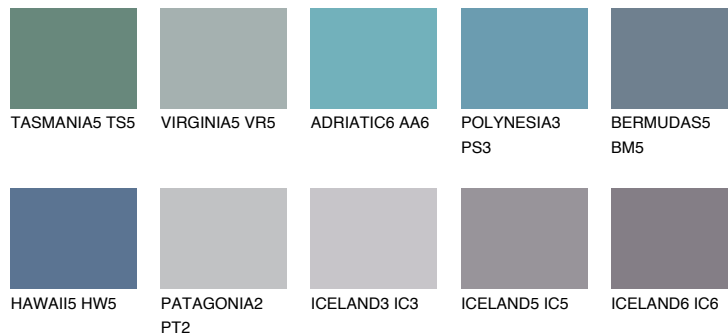

## BERMUDAS6 BM6

☀️ 15%    **TSR 15%**

### Passzoló színek

#### COLOURS

#### Intenzív színek

További információért látogasson el a  
[www.ceresit.hu](http://www.ceresit.hu)

\*A látható színek a Ceresit által kínált összes vakolatra és festékre vonatkoznak. A tényleges színek kis mértékben eltérhetnek az itt láthatóktól, ez függ a felülettől, a körülményektől és a választott vakolat textúrájától. Javasoljuk a valódi színminták ellenőrzését is a Ceresit forgalmazójánál.