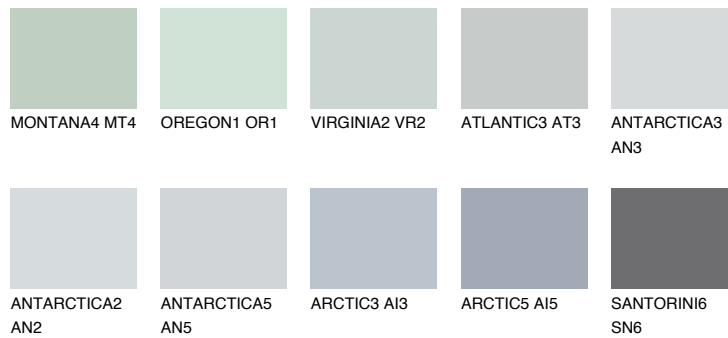

ARCTIC1 AI1

64% **TSR** 61%

Passzoló színek

COLOURS

Intenzív színek

További információért látogasson el a
www.ceresit.hu

*A látható színek a Ceresit által kínált összes vakolatra és festékre vonatkoznak. A tényleges színek kis mértékben eltérhetnek az itt láthatóktól, ez függ a felülettől, a körülményektől és a választott vakolat textúrájától. Javasoljuk a valódi színminták ellenőrzését is a Ceresit forgalmazójánál.