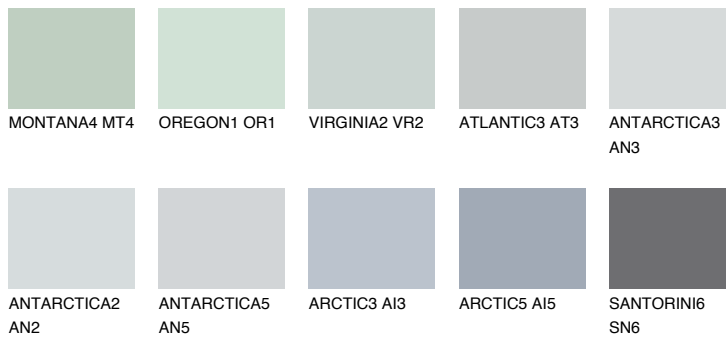

ARCTIC1 AI164% **TSR** 61%**Passzoló színek****COLOURS****Intenzív színek**

További információért látogasson el a
www.ceresit.hu

*A látható színek a Ceresit által kínált összes vakolatra és festékre vonatkoznak. A tényleges színek kis mértékben eltérhetnek az itt láthatóktól, ez függ a felülettől, a körülményektől és a választott vakolat textúrájától. Javasoljuk a valódi színminták ellenőrzését is a Ceresit forgalmazójánál.