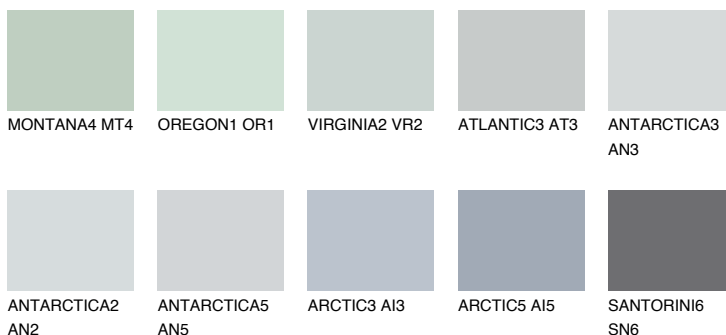

ARCTIC1 AI164% **TSR** 61%**Passzoló színek****COLOURS****Intenzív színek**

További információért látogasson el a
www.ceresit.hu

*A látható színek a Ceresit által kínált összes vakolatra és festékre vonatkoznak. A tényleges színek kis mértékben eltérhetnek az itt láthatóktól, ez függ a felülettől, a körülményektől és a választott vakolat textúrájától. Javasoljuk a valódi színminták ellenőrzését is a Ceresit forgalmazójánál.