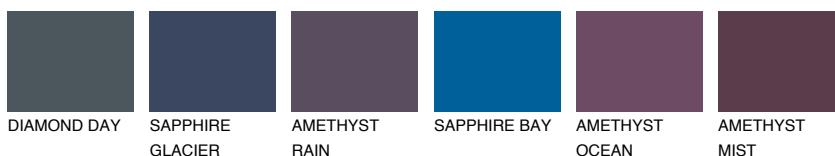

ARCTIC1 AI164% **TSR** 61%**Passzoló színek****COLOURS****Intenzív színek**

További információért látogasson el a
www.ceresit.hu

*A látható színek a Ceresit által kínált összes vakolatra és festékre vonatkoznak. A tényleges színek kis mértékben eltérhetnek az itt láthatóktól, ez függ a felülettől, a körülményektől és a választott vakolat textúrájától. Javasoljuk a valódi színminták ellenőrzését is a Ceresit forgalmazójánál.