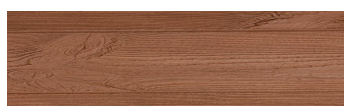

### Wood effect

WhiteBirch

SilverGrey

Bengal Teak

Kongo Wenge

SteelGrey

LightBeige

Norway Pine

AfricaEbony

Iberia Pine

DarkBrown

Canada Walnut

További információért látogasson el a  
[www.ceresit.hu](http://www.ceresit.hu)

\*A látható színek a Ceresit által kínált összes vakolatra és festékre vonatkoznak. A tényleges színek kis mértékben eltérhetnek az itt láthatóktól, ez függ a felülettől, a körülményektől és a választott vakolat textúrájától. Javasoljuk a valódi színminták ellenőrzését is a Ceresit forgalmazójánál.