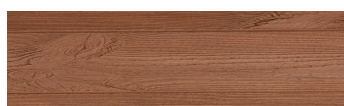

WhiteBirch

Wood effect

Irish Oak

SilverGrey

Bengal Teak

Kongo Wenge

SteelGrey

LightBeige

Norway Pine

AfricaEbony

Iberia Pine

DarkBrown

Canada Walnut

További információért látogasson el a
www.ceresit.hu

*A látható színek a Ceresit által kínált összes vakolatra és festékre vonatkoznak. A tényleges színek kis mértékben eltérhetnek az itt láthatóktól, ez függ a felülettől, a körülményektől és a választott vakolat textúrájától. Javasoljuk a valódi színminták ellenőrzését is a Ceresit forgalmazójánál.