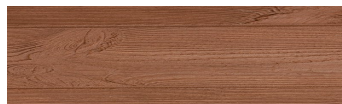

SilverGrey

Wood effect

Irish Oak

WhiteBirch

Bengal Teak

Kongo Wenge

SteelGrey

LightBeige

Norway Pine

AfricaEbony

Iberia Pine

DarkBrown

Canada Walnut

További információért látogasson el a
www.ceresit.hu

*A látható színek a Ceresit által kínált összes vakolatra és festékre vonatkoznak. A tényleges színek kis mértékben eltérhetnek az itt láthatóktól, ez függ a felülettől, a körülményektől és a választott vakolat textúrájától. Javasoljuk a valódi színminták ellenőrzését is a Ceresit forgalmazójánál.