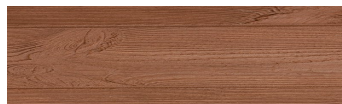

### Wood effect

Irish Oak

WhiteBirch

Bengal Teak

Kongo Wenge

SteelGrey

LightBeige

Norway Pine

AfricaEbony

Iberia Pine

DarkBrown

Canada Walnut

További információért látogasson el a  
[www.ceresit.hu](http://www.ceresit.hu)

\*A látható színek a Ceresit által kínált összes vakolatra és festékre vonatkoznak. A tényleges színek kis mértékben eltérhetnek az itt láthatóktól, ez függ a felülettől, a körülményektől és a választott vakolat textúrájától. Javasoljuk a valódi színminták ellenőrzését is a Ceresit forgalmazójánál.