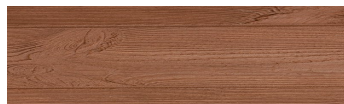

### Wood effect

Irish Oak

WhiteBirch

Bengal Teak

Kongo Wenge

SteelGrey

LightBeige

Norway Pine

AfricaEbony

Iberia Pine

DarkBrown

Canada Walnut

További információért látogasson el a  
[www.ceresit.hu](http://www.ceresit.hu)

\*A látható színek a Ceresit által kínált összes vakolatra és festékre vonatkoznak. A tényleges színek kis mértékben eltérhetnek az itt láthatóktól, ez függ a felülettől, a körülményektől és a választott vakolat textúrájától. Javasoljuk a valódi színminták ellenőrzését is a Ceresit forgalmazójánál.