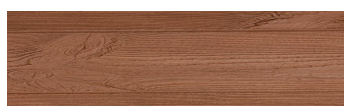

Bengal Teak

Wood effect

Irish Oak

White Birch

Silver Grey

Kongo Wenge

Steel Grey

Light Beige

Norway Pine

Africa Ebony

Iberia Pine

Dark Brown

Canada Walnut

További információért látogasson el a
www.ceresit.hu

*A látható színek a Ceresit által kínált összes vakolatra és festékre vonatkoznak. A tényleges színek kis mértékben eltérhetnek az itt láthatóktól, ez függ a felülettől, a környezettől és a választott vakolat textúrájától. Javasoljuk a valódi színminták ellenőrzését is a Ceresit forgalmazójánál.