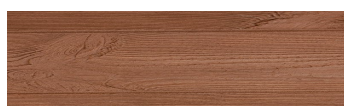

Bengal Teak

Wood effect

Irish Oak

White Birch

Silver Grey

Kongo Wenge

Steel Grey

Light Beige

Norway Pine

Africa Ebony

Iberia Pine

Dark Brown

Canada Walnut

További információért látogasson el a
www.ceresit.hu

*A látható színek a Ceresit által kínált összes vakolatra és festékre vonatkoznak. A tényleges színek kis mértékben eltérhetnek az itt láthatóktól, ez függ a felülettől, a körülményektől és a választott vakolat textúrájától. Javasoljuk a valódi színminták ellenőrzését is a Ceresit forgalmazójánál.