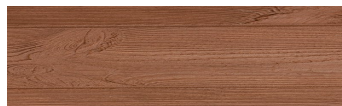

SteelGrey

Wood effect

Irish Oak

WhiteBirch

SilverGrey

Bengal Teak

Kongo Wenge

LightBeige

Norway Pine

AfricaEbony

Iberia Pine

DarkBrown

Canada Walnut

További információért látogasson el a
www.ceresit.hu

*A látható színek a Ceresit által kínált összes vakolatra és festékre vonatkoznak. A tényleges színek kis mértékben eltérhetnek az itt láthatóktól, ez függ a felülettől, a körülményektől és a választott vakolat textúrájától. Javasoljuk a valódi színminták ellenőrzését is a Ceresit forgalmazójánál.