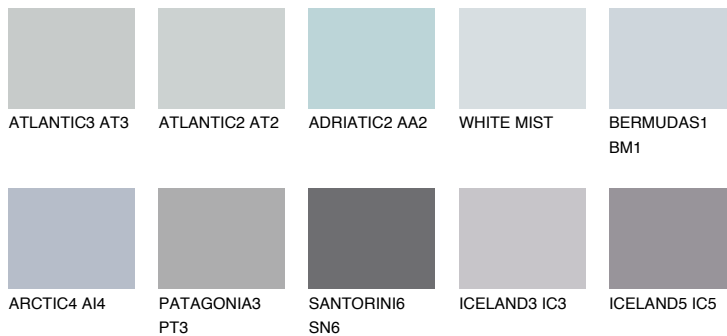

ARCTIC2 AI2

63% **TSR** 65%

Passzoló színek

COLOURS

Intenzív színek

További információért látogasson el a
www.ceresit.hu

*A látható színek a Ceresit által kínált összes vakolatra és festékre vonatkoznak. A tényleges színek kis mértékben eltérhetnek az itt láthatóktól, ez függ a felülettől, a körülményektől és a választott vakolat textúrájától. Javasoljuk a valódi színminták ellenőrzését is a Ceresit forgalmazójánál.