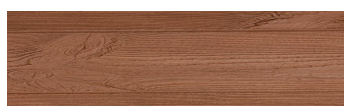

LightBeige

Wood effect

Irish Oak

WhiteBirch

SilverGrey

Bengal Teak

Kongo Wenge

SteelGrey

Norway Pine

AfricaEbony

Iberia Pine

DarkBrown

Canada Walnut

További információért látogasson el a
www.ceresit.hu

*A látható színek a Ceresit által kínált összes vakolatra és festékre vonatkoznak. A tényleges színek kis mértékben eltérhetnek az itt láthatóktól, ez függ a felülettől, a körülményektől és a választott vakolat textúrájától. Javasoljuk a valódi színminták ellenőrzését is a Ceresit forgalmazójánál.