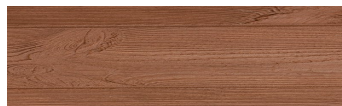

### Wood effect

Irish Oak

White Birch

Silver Grey

Bengal Teak

Kongo Wenge

Steel Grey

Light Beige

Africa Ebony

Iberia Pine

Dark Brown

Canada Walnut

További információért látogasson el a  
[www.ceresit.hu](http://www.ceresit.hu)

\*A látható színek a Ceresit által kínált összes vakolatra és festékre vonatkoznak. A tényleges színek kis mértékben eltérhetnek az itt láthatóktól, ez függ a felülettől, a körülményektől és a választott vakolat textúrájától. Javasoljuk a valódi színminták ellenőrzését is a Ceresit forgalmazójánál.