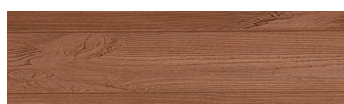

Iberia Pine

Wood effect

Irish Oak

White Birch

Silver Grey

Bengal Teak

Kongo Wenge

Steel Grey

Light Beige

Norway Pine

Africa Ebony

Dark Brown

Canada Walnut

További információért látogasson el a
www.ceresit.hu

*A látható színek a Ceresit által kínált összes vakolatra és festékre vonatkoznak. A tényleges színek kis mértékben eltérhetnek az itt láthatóktól, ez függ a felülettől, a körülményektől és a választott vakolat textúrájától. Javasoljuk a valódi színminták ellenőrzését is a Ceresit forgalmazójánál.