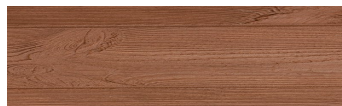

DarkBrown

Wood effect

Irish Oak

WhiteBirch

SilverGrey

Bengal Teak

Kongo Wenge

SteelGrey

LightBeige

Norway Pine

AfricaEbony

Iberia Pine

Canada Walnut

További információért látogasson el a
www.ceresit.hu

*A látható színek a Ceresit által kínált összes vakolatra és festékre vonatkoznak. A tényleges színek kis mértékben eltérhetnek az itt láthatóktól, ez függ a felülettől, a körülményektől és a választott vakolat textúrájától. Javasoljuk a valódi színminták ellenőrzését is a Ceresit forgalmazójánál.