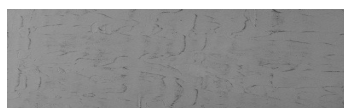

Homok textúra a Tokyo Graphite színben

Special concrete effect

Winter texture in Sydney Light colour

Ocean texture in Chicago Grey colour

Desert texture in Tokyo Graphite colour

Snow texture in Sydney Light colour

Cloud texture in Chicago Grey colour

Autumn texture in Chicago Grey and
Tokyo Graphite colours

Frost texture in Tokyo Graphite and
Sydney Light colours

Wave texture in Chicago Grey colour

További információért látogasson el a
www.ceresit.hu

Rain texture in Tokyo Graphite colour

További információért látogasson el a
www.ceresit.hu

*A látható színek a Ceresit által kínált összes vakolatra és festékre vonatkoznak. A tényleges színek kis mértékben eltérhetnek az itt láthatóktól, ez függ a felülettől, a környezettől és a választott vakolat textúrájától. Javasoljuk a valódi színminták ellenőrzését is a Ceresit forgalmazójánál.