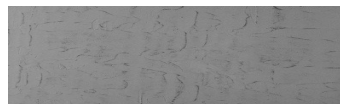

## Tél textúra a Sydney Light színben

### Special concrete effect

Sand texture in Tokyo Graphite colour

Ocean texture in Chicago Grey colour

Desert texture in Tokyo Graphite colour

Snow texture in Sydney Light colour

Cloud texture in Chicago Grey colour

Lake texture in Sydney Light colour

Storm texture in Tokyo Graphite and Sydney Light colours

További információért látogasson el a  
[www.ceresit.hu](http://www.ceresit.hu)

\*A látható színek a Ceresit által kínált összes vakolatra és festékre vonatkoznak. A tényleges színek kis mértékben eltérhetnek az itt láthatóktól, ez függ a felülettől, a körülményektől és a választott vakolat textúrájától. Javasoljuk a valódi színminták ellenőrzését is a Ceresit forgalmazójánál.

Rock texture in Sydney Light and Tokyo Graphite colours

Rain texture in Tokyo Graphite colour

További információért látogasson el a  
[www.ceresit.hu](http://www.ceresit.hu)

\*A látható színek a Ceresit által kínált összes vakolatra és festékre vonatkoznak. A tényleges színek kis mértékben eltérhetnek az itt láthatóktól, ez függ a felülettől, a körülményektől és a választott vakolat textúrájától. Javasoljuk a valódi színminták ellenőrzését is a Ceresit forgalmazójánál.