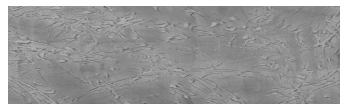

## Tél textúra a Sydney Light színben

### Special concrete effect

Sand texture in Tokyo Graphite colour

Ocean texture in Chicago Grey colour

Desert texture in Tokyo Graphite colour

Snow texture in Sydney Light colour

Cloud texture in Chicago Grey colour

Autumn texture in Chicago Grey and Tokyo Graphite colours

Frost texture in Tokyo Graphite and Sydney Light colours

Wave texture in Chicago Grey colour

Wind texture in Chicago Grey colour

Ice texture in Sydney Light colour

Lake texture in Sydney Light colour

Storm texture in Tokyo Graphite and Sydney Light colours

További információért látogasson el a  
[www.ceresit.hu](http://www.ceresit.hu)

\*A látható színek a Ceresit által kínált összes vakolatra és festékre vonatkoznak. A tényleges színek kis mértékben eltérhetnek az itt láthatóktól, ez függ a felülettől, a körülményektől és a választott vakolat textúrájától. Javasoljuk a valódi színminták ellenőrzését is a Ceresit forgalmazójánál.