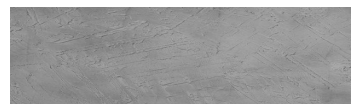

## Tél textúra a Sydney Light színben

### Special concrete effect

Sand texture in Tokyo Graphite colour

Ocean texture in Chicago Grey colour

Desert texture in Tokyo Graphite colour

Snow texture in Sydney Light colour

Cloud texture in Chicago Grey colour

Autumn texture in Chicago Grey and Tokyo Graphite colours

Frost texture in Tokyo Graphite and Sydney Light colours

Wave texture in Chicago Grey colour

Wind texture in Chicago Grey colour

Ice texture in Sydney Light colour

Lake texture in Sydney Light colour

Storm texture in Tokyo Graphite and Sydney Light colours

További információért látogasson el a  
[www.ceresit.hu](http://www.ceresit.hu)

\*A látható színek a Ceresit által kínált összes vakolatra és festékre vonatkoznak. A tényleges színek kis mértékben eltérhetnek az itt láthatóktól, ez függ a felülettől, a körülményektől és a választott vakolat textúrájától. Javasoljuk a valódi színminták ellenőrzését is a Ceresit forgalmazójánál.