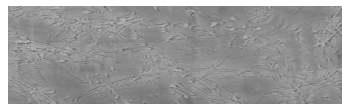

## Tél textúra a Sydney Light színben

### Special concrete effect

Sand texture in Tokyo Graphite colour

Ocean texture in Chicago Grey colour

Desert texture in Tokyo Graphite colour

Snow texture in Sydney Light colour

Cloud texture in Chicago Grey colour

Autumn texture in Chicago Grey and Tokyo Graphite colours

Frost texture in Tokyo Graphite and Sydney Light colours

Wave texture in Chicago Grey colour

Wind texture in Chicago Grey colour

Ice texture in Sydney Light colour

Lake texture in Sydney Light colour

Storm texture in Tokyo Graphite and Sydney Light colours

További információért látogasson el a  
[www.ceresit.hu](http://www.ceresit.hu)

\*A látható színek a Ceresit által kínált összes vakolatra és festékre vonatkoznak. A tényleges színek kis mértékben eltérhetnek az itt láthatóktól, ez függ a felülettől, a körülményektől és a választott vakolat textúrájától. Javasoljuk a valódi színminták ellenőrzését is a Ceresit forgalmazójánál.