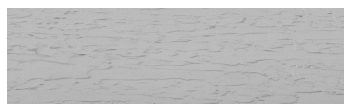

Tél textúra a Sydney Light színben

Special concrete effect

Sand texture in Tokyo Graphite colour

Ocean texture in Chicago Grey colour

Desert texture in Tokyo Graphite colour

Snow texture in Sydney Light colour

Cloud texture in Chicago Grey colour

Autumn texture in Chicago Grey and Tokyo Graphite colours

Frost texture in Tokyo Graphite and Sydney Light colours

Wave texture in Chicago Grey colour

Wind texture in Chicago Grey colour

Ice texture in Sydney Light colour

Lake texture in Sydney Light colour

Storm texture in Tokyo Graphite and Sydney Light colours

További információért látogasson el a
www.ceresit.hu

*A látható színek a Ceresit által kínált összes vakolatra és festékre vonatkoznak. A tényleges színek kis mértékben eltérhetnek az itt láthatóktól, ez függ a felülettől, a körülményektől és a választott vakolat textúrájától. Javasoljuk a valódi színminták ellenőrzését is a Ceresit forgalmazójánál.

Rock texture in Sydney Light and Tokyo Graphite colours

Rain texture in Tokyo Graphite colour

További információért látogasson el a
www.ceresit.hu

*A látható színek a Ceresit által kínált összes vakolatra és festékre vonatkoznak. A tényleges színek kis mértékben eltérhetnek az itt láthatóktól, ez függ a felülettől, a környezettől és a választott vakolat textúrájától. Javasoljuk a valódi színminták ellenőrzését is a Ceresit forgalmazójánál.