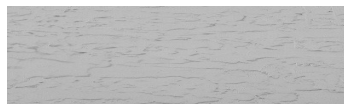

## Tél textúra a Sydney Light színben

### Special concrete effect

Sand texture in Tokyo Graphite colour

Ocean texture in Chicago Grey colour

Desert texture in Tokyo Graphite colour

Snow texture in Sydney Light colour

Cloud texture in Chicago Grey colour

Lake texture in Sydney Light colour

Storm texture in Tokyo Graphite and Sydney Light colours

További információért látogasson el a  
[www.ceresit.hu](http://www.ceresit.hu)

\*A látható színek a Ceresit által kínált összes vakolatra és festékre vonatkoznak. A tényleges színek kis mértékben eltérhetnek az itt láthatóktól, ez függ a felülettől, a körülményektől és a választott vakolat textúrájától. Javasoljuk a valódi színminták ellenőrzését is a Ceresit forgalmazójánál.

Rock texture in Sydney Light and Tokyo Graphite colours

Rain texture in Tokyo Graphite colour

További információért látogasson el a  
[www.ceresit.hu](http://www.ceresit.hu)

\*A látható színek a Ceresit által kínált összes vakolatra és festékre vonatkoznak. A tényleges színek kis mértékben eltérhetnek az itt láthatóktól, ez függ a felülettől, a körülményektől és a választott vakolat textúrájától. Javasoljuk a valódi színminták ellenőrzését is a Ceresit forgalmazójánál.