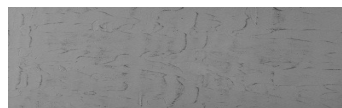

**Óceán textúra a
Chicago Grey
színben**

Special concrete effect

Sand texture in Tokyo Graphite colour

Winter texture in Sydney Light colour

Desert texture in Tokyo Graphite colour

Snow texture in Sydney Light colour

Cloud texture in Chicago Grey colour

Autumn texture in Chicago Grey and
Tokyo Graphite coloursFrost texture in Tokyo Graphite and
Sydney Light colours

Wave texture in Chicago Grey colour

További információért látogasson el a
www.ceresit.hu

Rain texture in Tokyo Graphite colour

További információért látogasson el a
www.ceresit.hu

*A látható színek a Ceresit által kínált összes vakolatra és festékre vonatkoznak. A tényleges színek kis mértékben eltérhetnek az itt láthatóktól, ez függ a felülettől, a környezettől és a választott vakolat textúrájától. Javasoljuk a valódi színminták ellenőrzését is a Ceresit forgalmazójánál.