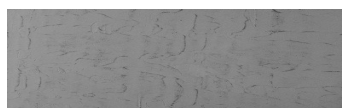

**Óceán textúra a  
Chicago Grey  
színben**

**Special concrete effect**

Sand texture in Tokyo Graphite colour

Winter texture in Sydney Light colour

Desert texture in Tokyo Graphite colour

Snow texture in Sydney Light colour

Cloud texture in Chicago Grey colour

Autumn texture in Chicago Grey and  
Tokyo Graphite coloursFrost texture in Tokyo Graphite and  
Sydney Light colours

Wave texture in Chicago Grey colour

További információért látogasson el a  
[www.ceresit.hu](http://www.ceresit.hu)

Rain texture in Tokyo Graphite colour

További információért látogasson el a  
[www.ceresit.hu](http://www.ceresit.hu)

\*A látható színek a Ceresit által kínált összes vakolatra és festékre vonatkoznak. A tényleges színek kis mértékben eltérhetnek az itt láthatóktól, ez függ a felülettől, a körülményektől és a választott vakolat textúrájától. Javasoljuk a valódi színminták ellenőrzését is a Ceresit forgalmazójánál.