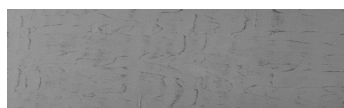

**Óceán textúra a  
Chicago Grey  
színben**

**Special concrete effect**

Sand texture in Tokyo Graphite colour

Winter texture in Sydney Light colour

Desert texture in Tokyo Graphite colour

Snow texture in Sydney Light colour

Cloud texture in Chicago Grey colour

Autumn texture in Chicago Grey and  
Tokyo Graphite coloursFrost texture in Tokyo Graphite and  
Sydney Light colours

Wave texture in Chicago Grey colour

További információért látogasson el a  
[www.ceresit.hu](http://www.ceresit.hu)

Rain texture in Tokyo Graphite colour

További információért látogasson el a  
[www.ceresit.hu](http://www.ceresit.hu)

\*A látható színek a Ceresit által kínált összes vakolatra és festékre vonatkoznak. A tényleges színek kis mértékben eltérhetnek az itt láthatóktól, ez függ a felülettől, a körülményektől és a választott vakolat textúrájától. Javasoljuk a valódi színminták ellenőrzését is a Ceresit forgalmazójánál.