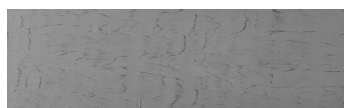

**Felhő textúra a
Chicago Grey
színben**

Special concrete effect

Sand texture in Tokyo Graphite colour

Winter texture in Sydney Light colour

Ocean texture in Chicago Grey colour

Desert texture in Tokyo Graphite colour

Snow texture in Sydney Light colour

Autumn texture in Chicago Grey and
Tokyo Graphite coloursFrost texture in Tokyo Graphite and
Sydney Light colours

Wave texture in Chicago Grey colour

További információért látogasson el a
www.ceresit.hu

Rain texture in Tokyo Graphite colour

További információért látogasson el a
www.ceresit.hu

*A látható színek a Ceresit által kínált összes vakolatra és festékre vonatkoznak. A tényleges színek kis mértékben eltérhetnek az itt láthatóktól, ez függ a felülettől, a körülményektől és a választott vakolat textúrájától. Javasoljuk a valódi színminták ellenőrzését is a Ceresit forgalmazójánál.