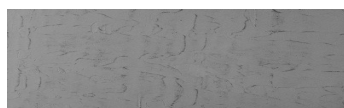

**Felhő textúra a
Chicago Grey
színben**

Special concrete effect

Sand texture in Tokyo Graphite colour

Winter texture in Sydney Light colour

Ocean texture in Chicago Grey colour

Desert texture in Tokyo Graphite colour

Snow texture in Sydney Light colour

Autumn texture in Chicago Grey and
Tokyo Graphite coloursFrost texture in Tokyo Graphite and
Sydney Light colours

Wave texture in Chicago Grey colour

További információért látogasson el a
www.ceresit.hu

Rain texture in Tokyo Graphite colour

További információért látogasson el a
www.ceresit.hu

*A látható színek a Ceresit által kínált összes vakolatra és festékre vonatkoznak. A tényleges színek kis mértékben eltérhetnek az itt láthatóktól, ez függ a felülettől, a környezettől és a választott vakolat textúrájától. Javasoljuk a valódi színminták ellenőrzését is a Ceresit forgalmazójánál.