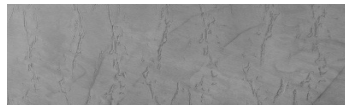

**Felhő textúra a
Chicago Grey
színben**

Special concrete effect

Sand texture in Tokyo Graphite colour

Winter texture in Sydney Light colour

Ocean texture in Chicago Grey colour

Desert texture in Tokyo Graphite colour

Snow texture in Sydney Light colour

Autumn texture in Chicago Grey and
Tokyo Graphite coloursFrost texture in Tokyo Graphite and
Sydney Light colours

Wave texture in Chicago Grey colour

További információért látogasson el a
www.ceresit.hu

Wind texture in Chicago Grey colour

Ice texture in Sydney Light colour

Lake texture in Sydney Light colour

Storm texture in Tokyo Graphite and Sydney Light colours

Rock texture in Sydney Light and Tokyo Graphite colours

Rain texture in Tokyo Graphite colour

További információért látogasson el a
www.ceresit.hu

*A látható színek a Ceresit által kínált összes vakolatra és festékre vonatkoznak. A tényleges színek kis mértékben eltérhetnek az itt láthatóktól, ez függ a felülettől, a környezettől és a választott vakolat textúrájától. Javasoljuk a valódi színminták ellenőrzését is a Ceresit forgalmazójánál.