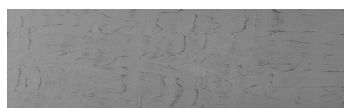

**Fagy textúra a Tokyo Graphite és Sydney Light színekben**

#### Special concrete effect

Sand texture in Tokyo Graphite colour

Winter texture in Sydney Light colour

Ocean texture in Chicago Grey colour

Desert texture in Tokyo Graphite colour

Snow texture in Sydney Light colour

Cloud texture in Chicago Grey colour

Autumn texture in Chicago Grey and Tokyo Graphite colours

Wave texture in Chicago Grey colour

További információért látogasson el a  
[www.ceresit.hu](http://www.ceresit.hu)