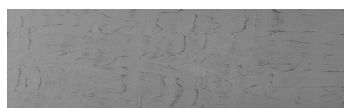

Fagy textúra a Tokyo Graphite és Sydney Light színekben

Special concrete effect

Sand texture in Tokyo Graphite colour

Winter texture in Sydney Light colour

Ocean texture in Chicago Grey colour

Desert texture in Tokyo Graphite colour

Snow texture in Sydney Light colour

Cloud texture in Chicago Grey colour

Autumn texture in Chicago Grey and Tokyo Graphite colours

Wave texture in Chicago Grey colour

További információért látogasson el a
www.ceresit.hu

Rain texture in Tokyo Graphite colour

További információért látogasson el a
www.ceresit.hu

*A látható színek a Ceresit által kínált összes vakolatra és festékre vonatkoznak. A tényleges színek kis mértékben eltérhetnek az itt láthatóktól, ez függ a felülettől, a környezettől és a választott vakolat textúrájától. Javasoljuk a valódi színminták ellenőrzését is a Ceresit forgalmazójánál.