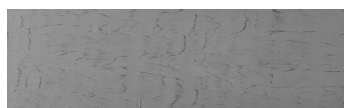

**Szél textúra a  
Chicago Grey  
színben**

**Special concrete effect**

Sand texture in Tokyo Graphite colour

Winter texture in Sydney Light colour

Ocean texture in Chicago Grey colour

Desert texture in Tokyo Graphite colour

Snow texture in Sydney Light colour

Cloud texture in Chicago Grey colour

Autumn texture in Chicago Grey and  
Tokyo Graphite colours

Frost texture in Tokyo Graphite and  
Sydney Light colours

További információért látogasson el a  
[www.ceresit.hu](http://www.ceresit.hu)

Wave texture in Chicago Grey colour

Ice texture in Sydney Light colour

Lake texture in Sydney Light colour

Storm texture in Tokyo Graphite and Sydney Light colours

Rock texture in Sydney Light and Tokyo Graphite colours

Rain texture in Tokyo Graphite colour

További információért látogasson el a  
[www.ceresit.hu](http://www.ceresit.hu)

\*A látható színek a Ceresit által kínált összes vakolatra és festékre vonatkoznak. A tényleges színek kis mértékben eltérhetnek az itt láthatóktól, ez függ a felülettől, a körülményektől és a választott vakolat textúrájától. Javasoljuk a valódi színminták ellenőrzését is a Ceresit forgalmazójánál.