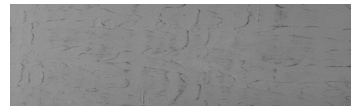

**Szél textúra a
Chicago Grey
színben**

Special concrete effect

Sand texture in Tokyo Graphite colour

Winter texture in Sydney Light colour

Ocean texture in Chicago Grey colour

Desert texture in Tokyo Graphite colour

Snow texture in Sydney Light colour

Cloud texture in Chicago Grey colour

Autumn texture in Chicago Grey and
Tokyo Graphite colours

Frost texture in Tokyo Graphite and
Sydney Light colours

További információért látogasson el a
www.ceresit.hu

Wave texture in Chicago Grey colour

Ice texture in Sydney Light colour

Lake texture in Sydney Light colour

Storm texture in Tokyo Graphite and Sydney Light colours

Rock texture in Sydney Light and Tokyo Graphite colours

Rain texture in Tokyo Graphite colour

További információért látogasson el a
www.ceresit.hu

*A látható színek a Ceresit által kínált összes vakolatra és festékre vonatkoznak. A tényleges színek kis mértékben eltérhetnek az itt láthatóktól, ez függ a felülettől, a körülményektől és a választott vakolat textúrájától. Javasoljuk a valódi színminták ellenőrzését is a Ceresit forgalmazójánál.