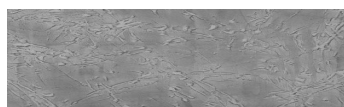

Jég textúra a Sydney Light színben

Special concrete effect

Sand texture in Tokyo Graphite colour

Winter texture in Sydney Light colour

Ocean texture in Chicago Grey colour

Desert texture in Tokyo Graphite colour

Snow texture in Sydney Light colour

Cloud texture in Chicago Grey colour

Autumn texture in Chicago Grey and Tokyo Graphite colours

Frost texture in Tokyo Graphite and Sydney Light colours

Wave texture in Chicago Grey colour

Wind texture in Chicago Grey colour

Lake texture in Sydney Light colour

Storm texture in Tokyo Graphite and Sydney Light colours

További információért látogasson el a
www.ceresit.hu

*A látható színek a Ceresit által kínált összes vakolatra és festékre vonatkoznak. A tényleges színek kis mértékben eltérhetnek az itt láthatóktól, ez függ a felülettől, a körülményektől és a választott vakolat textúrájától. Javasoljuk a valódi színminták ellenőrzését is a Ceresit forgalmazójánál.

Rock texture in Sydney Light and Tokyo Graphite colours

Rain texture in Tokyo Graphite colour

További információért látogasson el a
www.ceresit.hu

*A látható színek a Ceresit által kínált összes vakolatra és festékre vonatkoznak. A tényleges színek kis mértékben eltérhetnek az itt láthatóktól, ez függ a felülettől, a körülményektől és a választott vakolat textúrájától. Javasoljuk a valódi színminták ellenőrzését is a Ceresit forgalmazójánál.