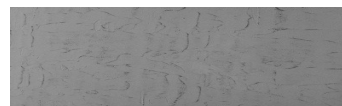

**Vihar textúra a  
Tokyo Graphite és  
Sidney Light  
színekben**

#### Special concrete effect

Sand texture in Tokyo Graphite colour

Winter texture in Sydney Light colour

Ocean texture in Chicago Grey colour

Desert texture in Tokyo Graphite colour

Snow texture in Sydney Light colour

Cloud texture in Chicago Grey colour

Autumn texture in Chicago Grey and  
Tokyo Graphite colours

Frost texture in Tokyo Graphite and  
Sydney Light colours

További információért látogasson el a  
[www.ceresit.hu](http://www.ceresit.hu)