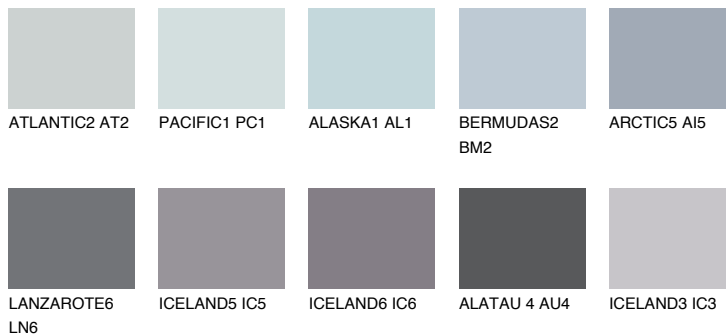

## ARCTIC4 AI4

☀️ 51%    **TSR** 54%

## Passzoló színek

### COLOURS

### Intenzív színek

További információért látogasson el a  
[www.ceresit.hu](http://www.ceresit.hu)

\*A látható színek a Ceresit által kínált összes vakolatra és festékre vonatkoznak. A tényleges színek kis mértékben eltérhetnek az itt láthatóktól, ez függ a felülettől, a körülményektől és a választott vakolat textúrájától. Javasoljuk a valódi színminták ellenőrzését is a Ceresit forgalmazójánál.