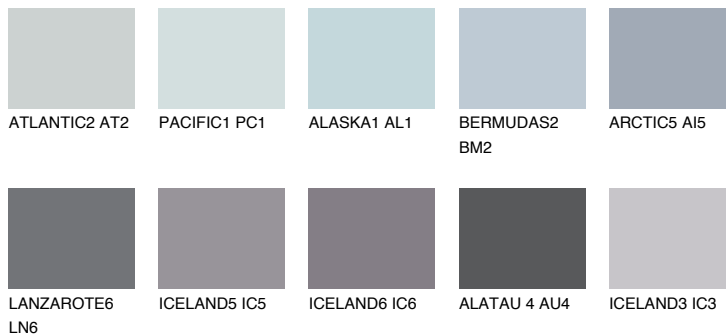

**ARCTIC4 AI4**

☀️ 51%    **TSR 54%**

**Passzoló színek**

**COLOURS**

**Intenzív színek**

További információért látogasson el a  
[www.ceresit.hu](http://www.ceresit.hu)

\*A látható színek a Ceresit által kínált összes vakolatra és festékre vonatkoznak. A tényleges színek kis mértékben eltérhetnek az itt láthatóktól, ez függ a felülettől, a körülményektől és a választott vakolat textúrájától. Javasoljuk a valódi színminták ellenőrzését is a Ceresit forgalmazójánál.